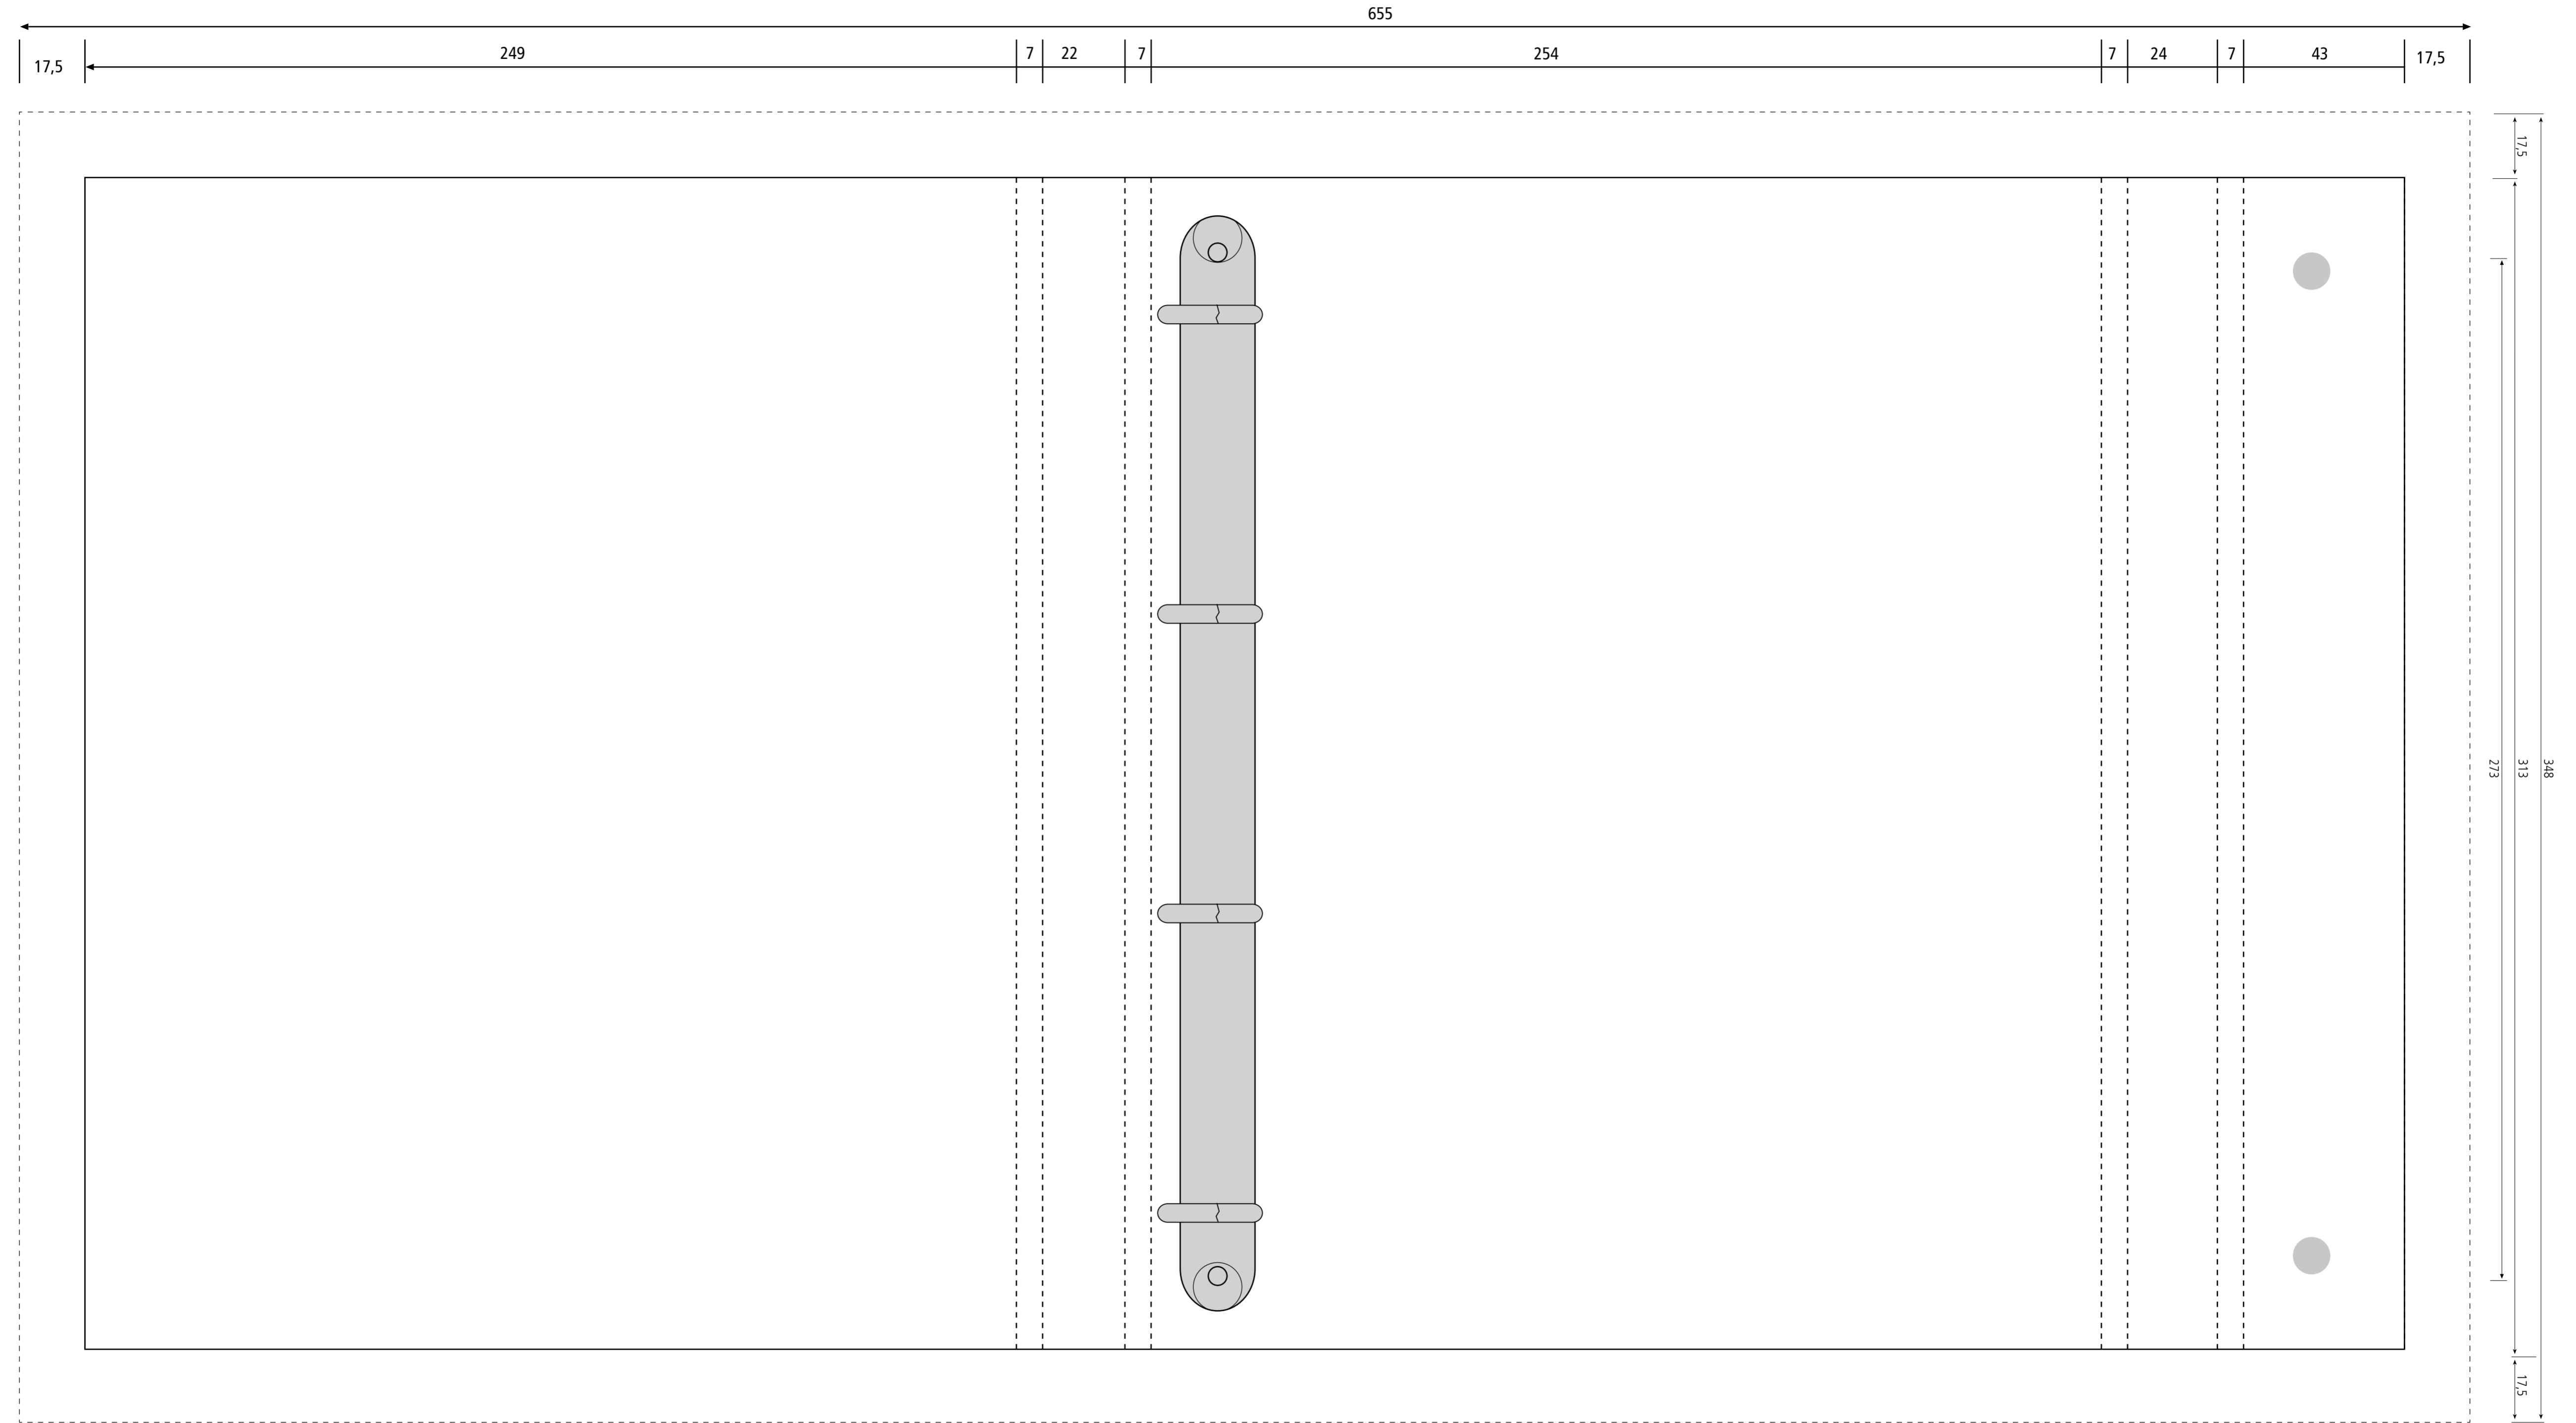

Documentatiemap, 4-rings D-combimechaniek, 16 mm vulcapaciteit,
Binnenkant

655

17,5 | 249 | 7 | 22 | 7 | 254 | 7 | 24 | 7 | 43 | 17,5

17,5
348
313
273
17,5