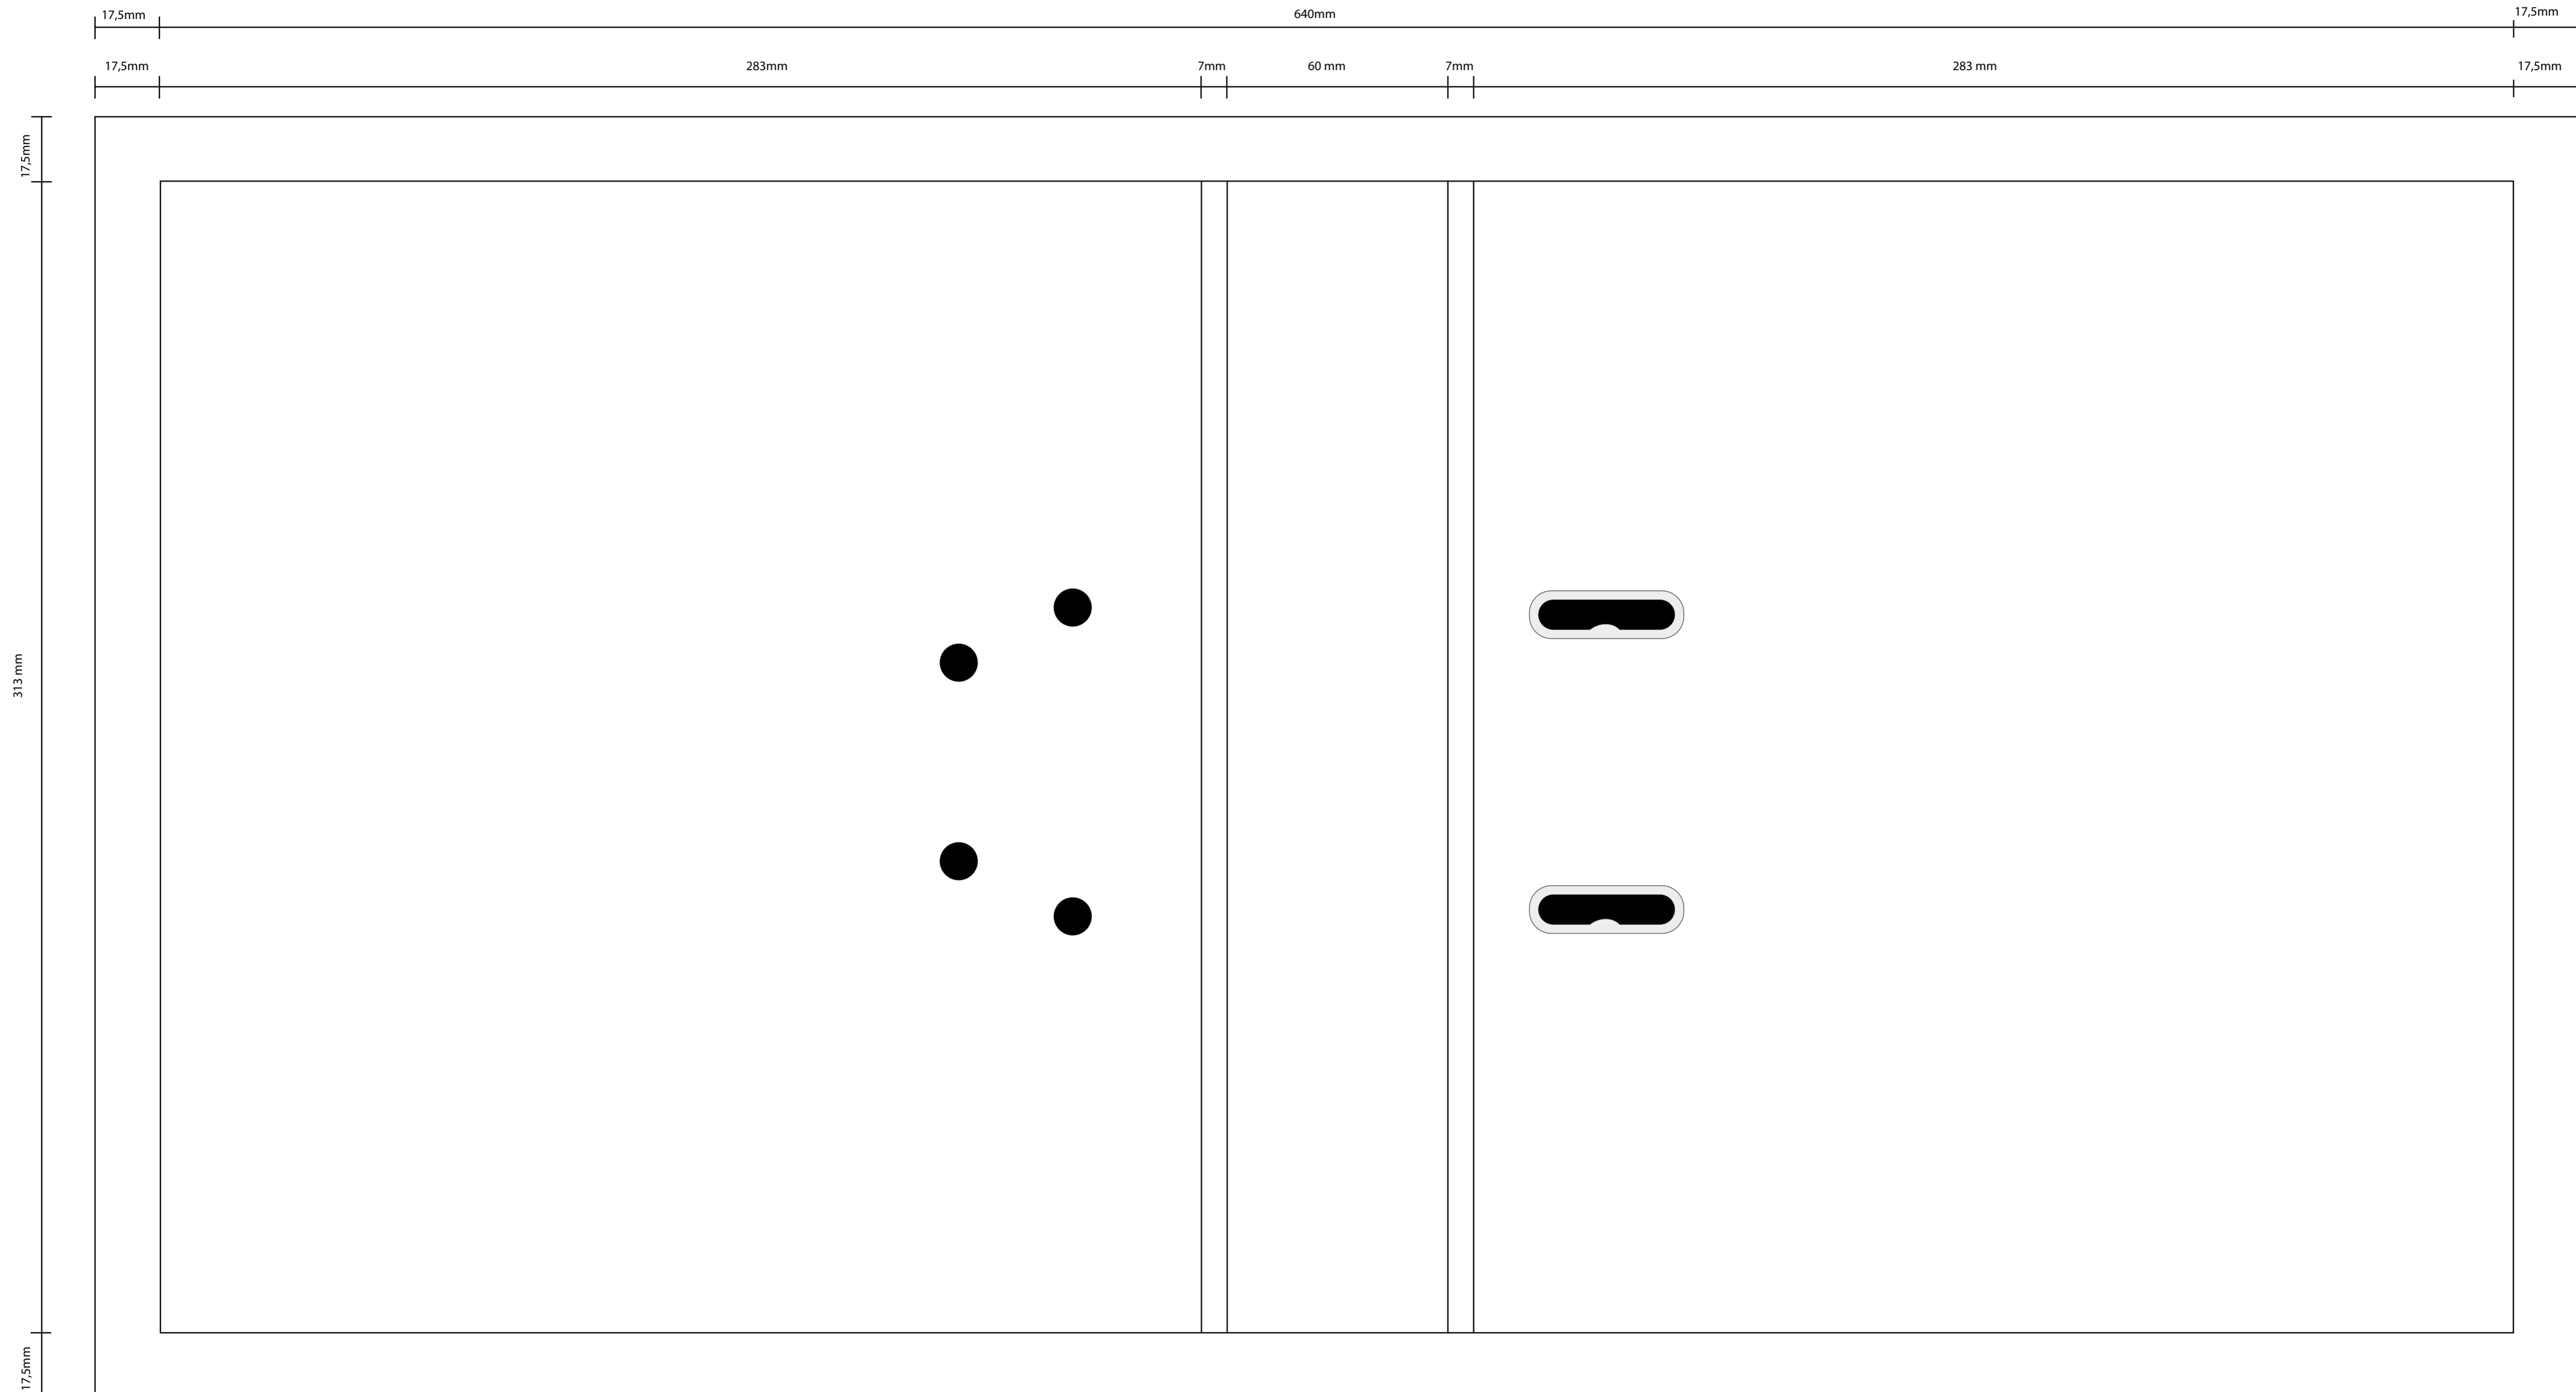

Buchdeckenordner  
2-fach HebelMech, FH 55 / RB 60 / 640mm x 313 mm  
Außenansicht

Buchdeckenordner  
2-fach HebelMech, FH 55 / RB 60 / 640mm x 313 mm  
Innennansicht